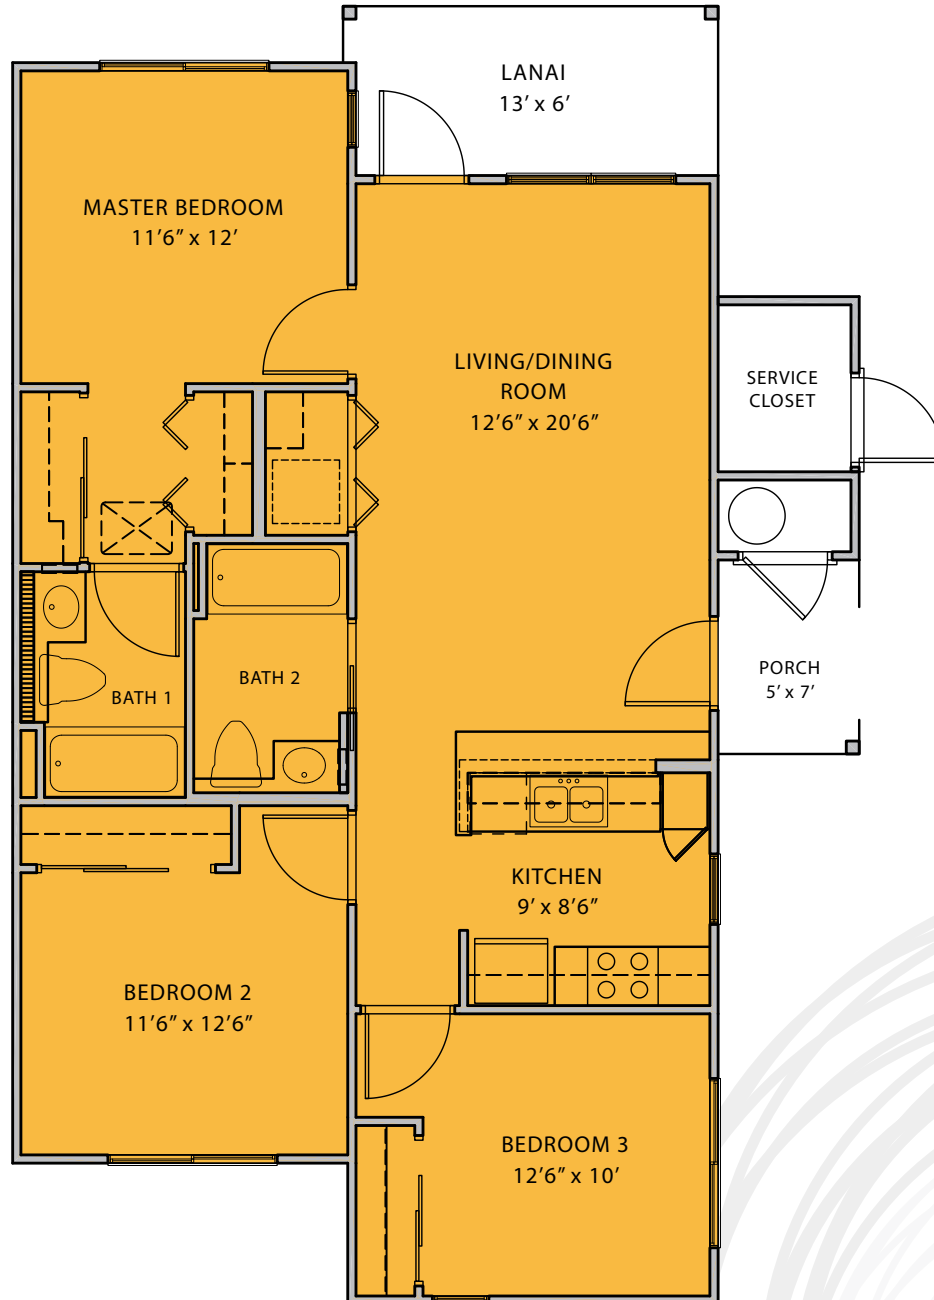

## *Kuloa'a 1*

3 Bedrooms + 2 Baths  
Total Living Area 953 sq.ft.

## *Kuloa'a I I*

3 Bedrooms + 2 Baths  
Total Living Area 953 sq.ft.

## Ulu Pono I

2 Bedrooms + 1.5 Baths

Total Living Area 751 sq.ft.

## Ulu Pono II

2 Bedrooms + 1.5 Baths

Total Living Area 751 sq.ft.