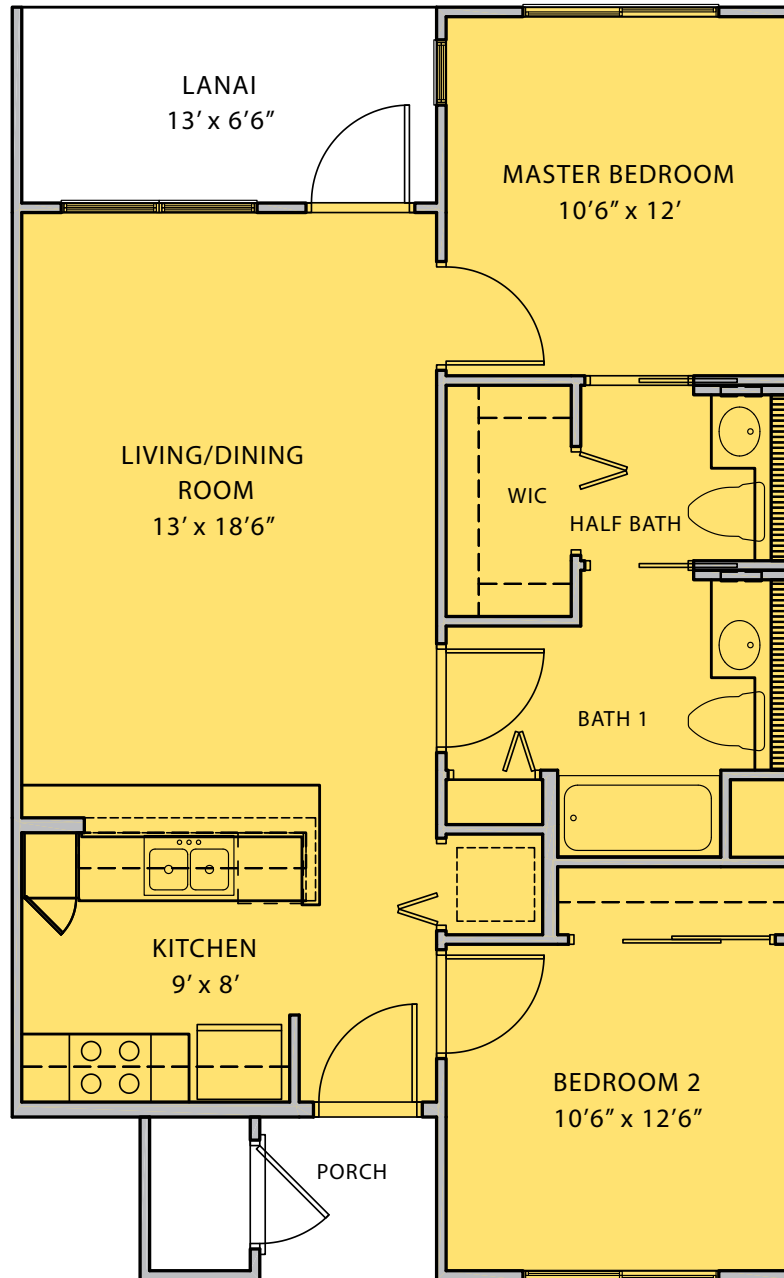

## *Kuloa'a I I*

3 Bedrooms + 2 Baths  
Total Living Area 953 sq.ft.

## Ulu Pono I

2 Bedrooms + 1.5 Baths

Total Living Area 751 sq.ft.

## Ulu Pono II

2 Bedrooms + 1.5 Baths

Total Living Area 751 sq.ft.

## Ho'omaka I

2 Bedrooms + 1.5 Baths  
Total Living Area 754 sq.ft.