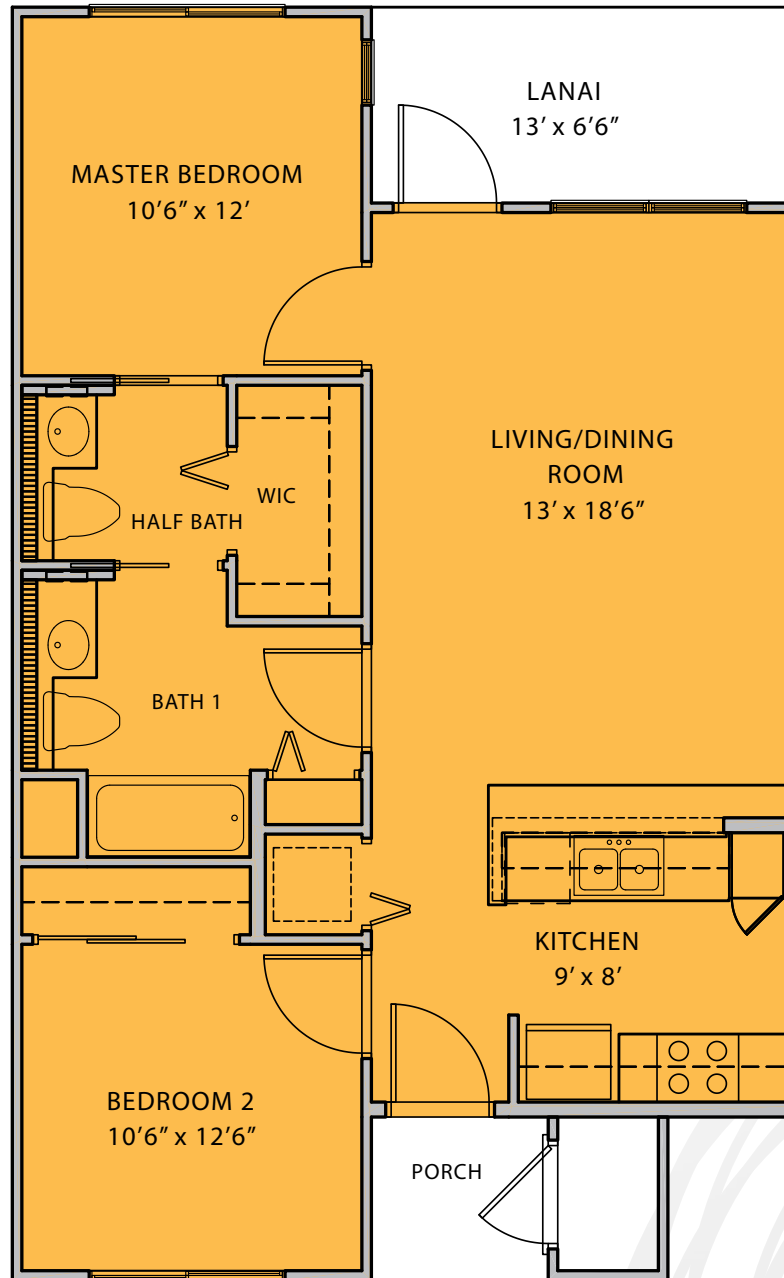

## *Kuloa'a 1*

3 Bedrooms + 2 Baths  
Total Living Area 953 sq.ft.

## *Kuloa'a I I*

3 Bedrooms + 2 Baths  
Total Living Area 953 sq.ft.

## Ulu Pono I

2 Bedrooms + 1.5 Baths

Total Living Area 751 sq.ft.

## Ulu Pono II

2 Bedrooms + 1.5 Baths

Total Living Area 751 sq.ft.