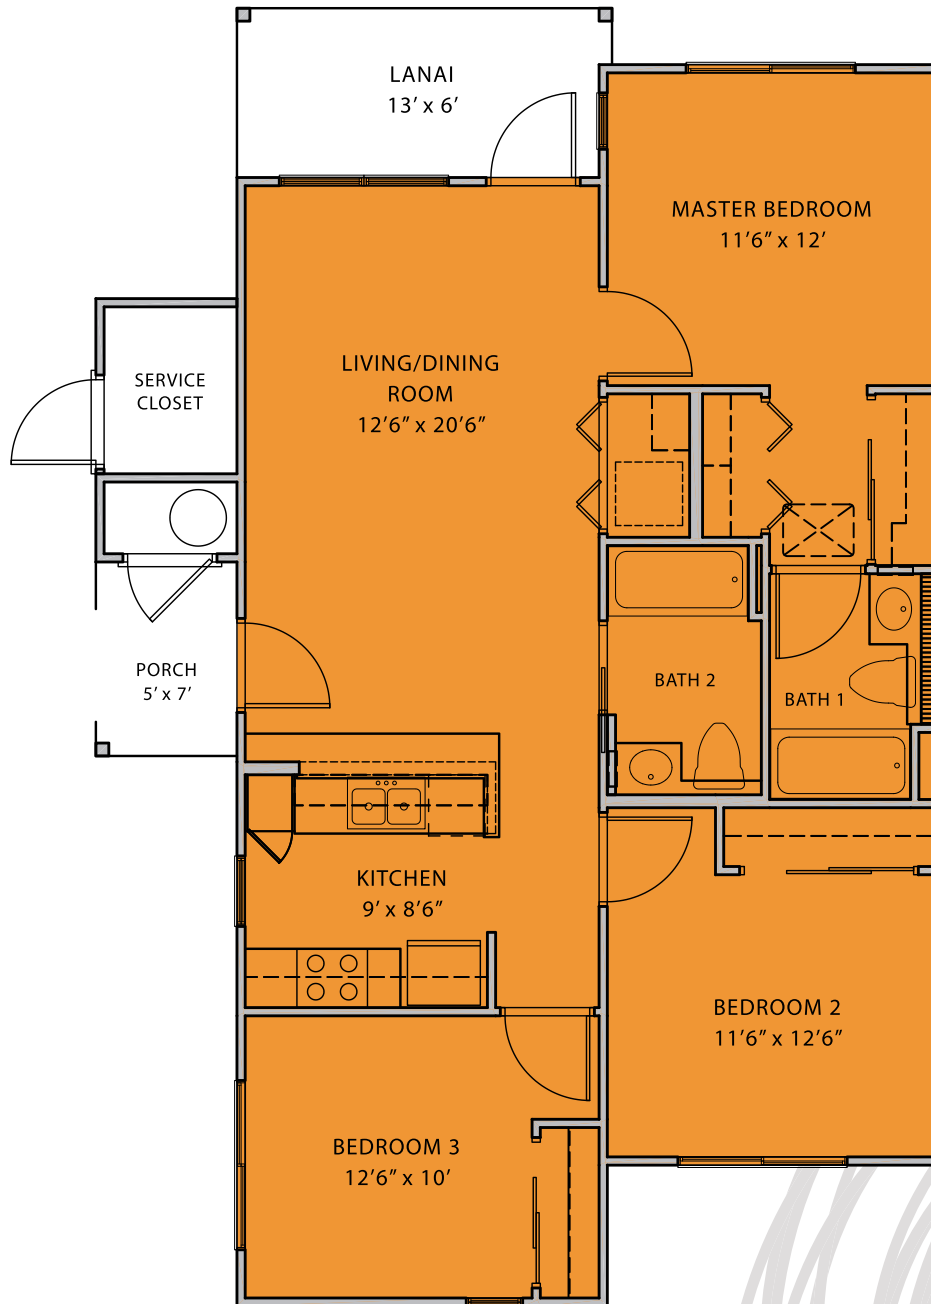

## *Kuloa'a 1*

3 Bedrooms + 2 Baths  
Total Living Area 953 sq.ft.

## *Kuloa'a I I*

3 Bedrooms + 2 Baths  
Total Living Area 953 sq.ft.

## Ulu Pono I

2 Bedrooms + 1.5 Baths

Total Living Area 751 sq.ft.

## Ulu Pono II

2 Bedrooms + 1.5 Baths

Total Living Area 751 sq.ft.